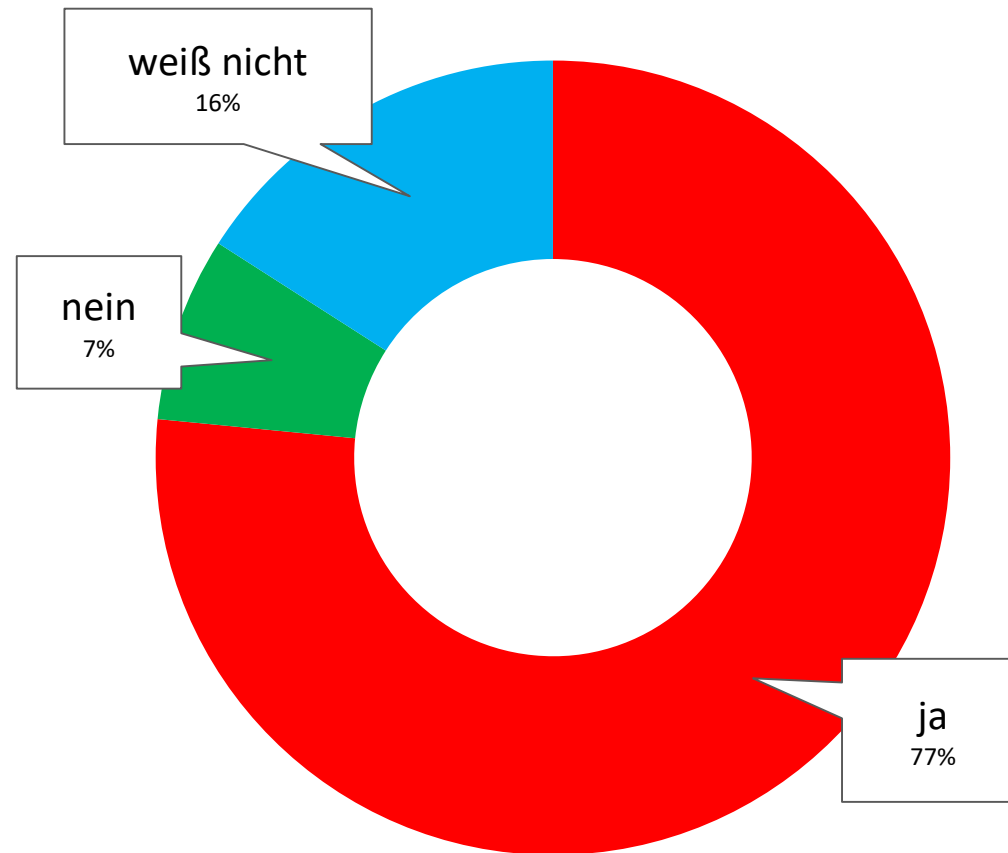

Braucht deine Schule Investitionen, um den Gesundheitsschutz zu verbessern, z.B. Luftfilteranlagen?