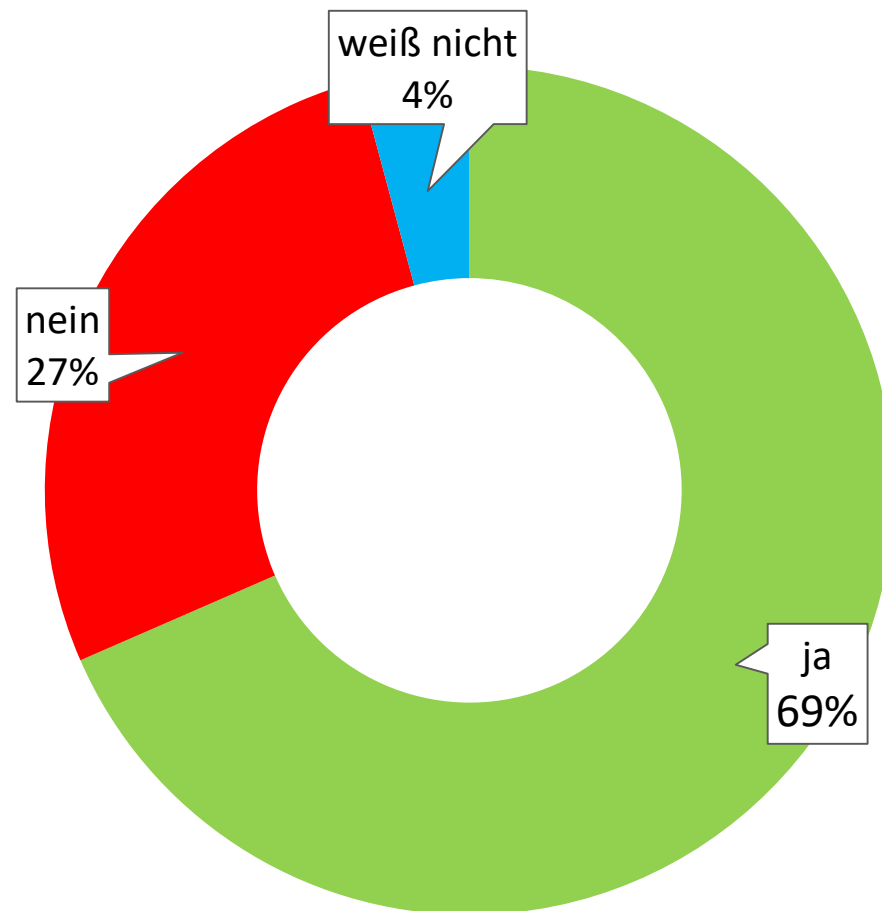

# Pressekonferenz

der GEW Niedersachsen zum  
Schuljahresbeginn 2021/22

# Corona-Umfrage unter GEW-Mitgliedern

- Zeitraum: 17. bis 25. August 2021
- Teilnehmende: 2.028
- Veröffentlichung aller Daten 2. September

Es gibt ausreichend Waschbecken, Seife und Einmal-Handtücher an meiner Schule.