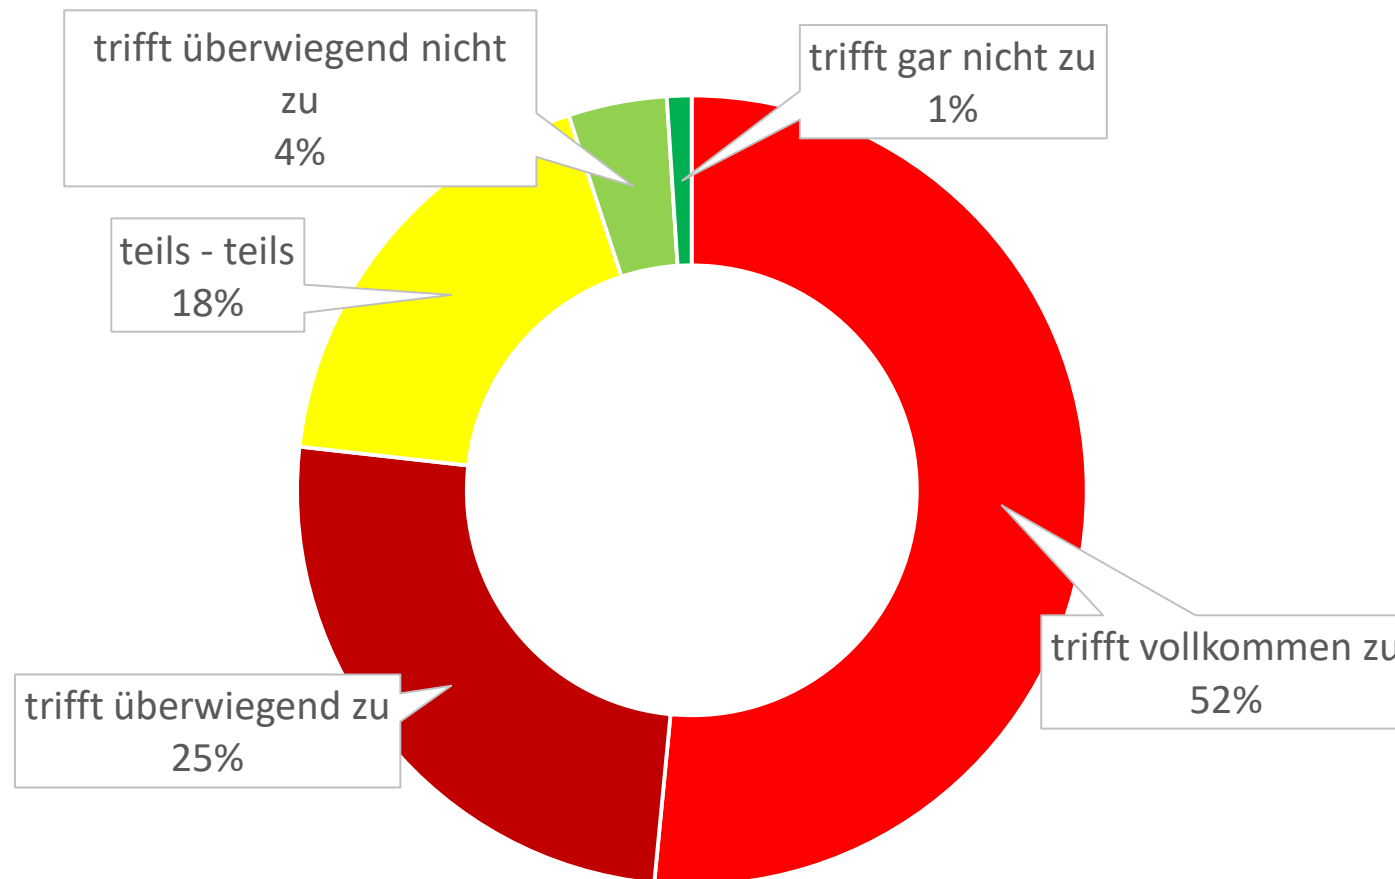

Ich fühle mich im Beruf mehr gestresst als vor Corona.