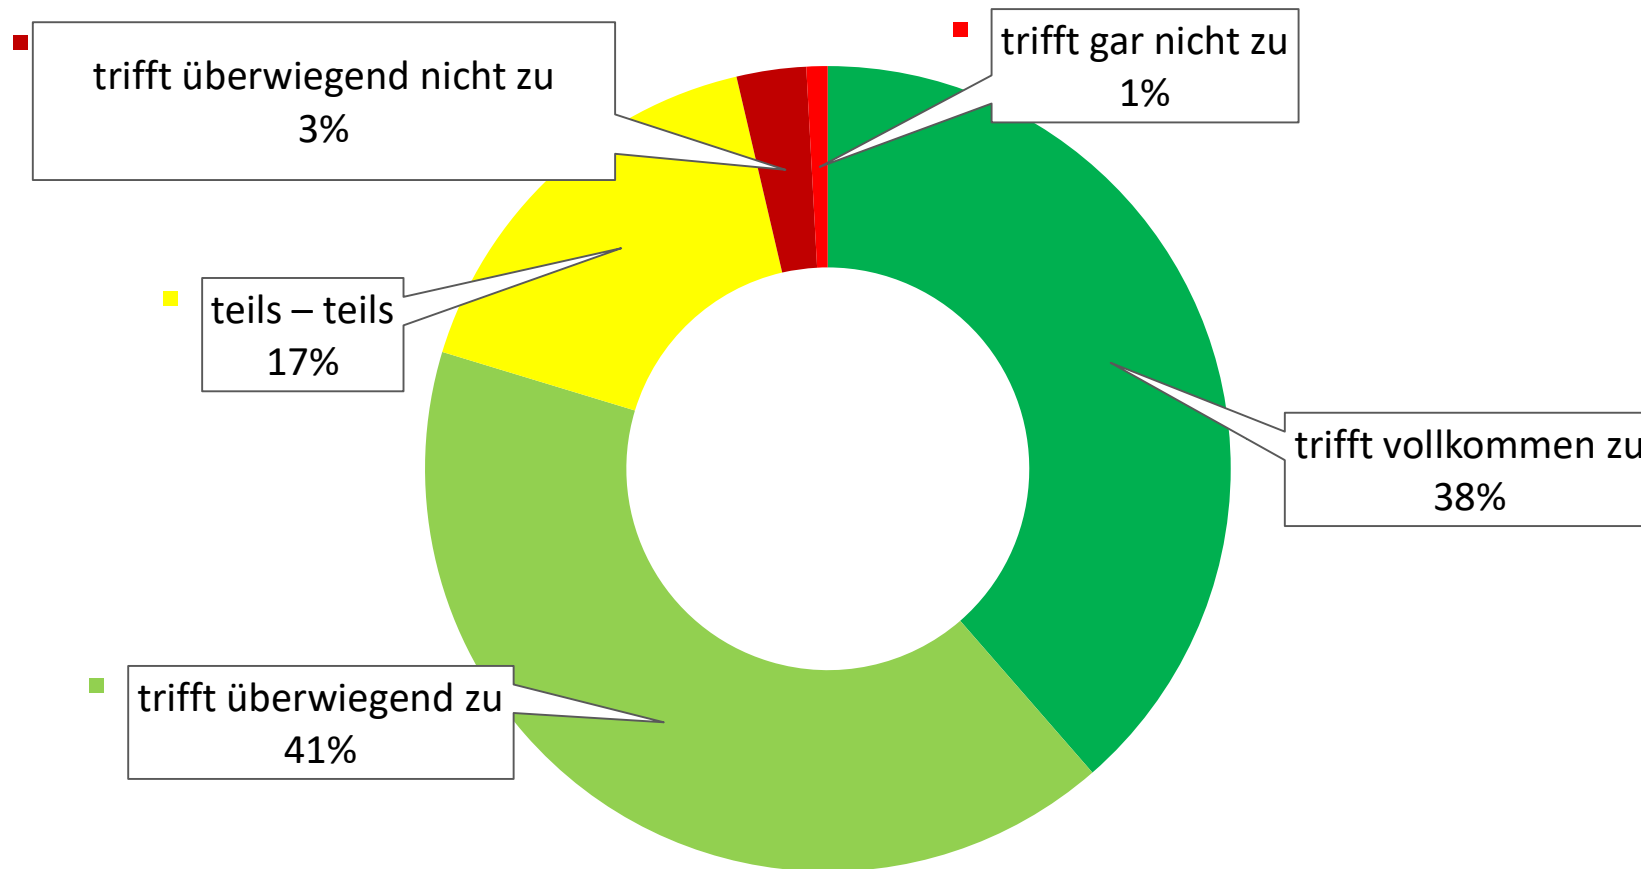

Ich mache diese Arbeit gerne.