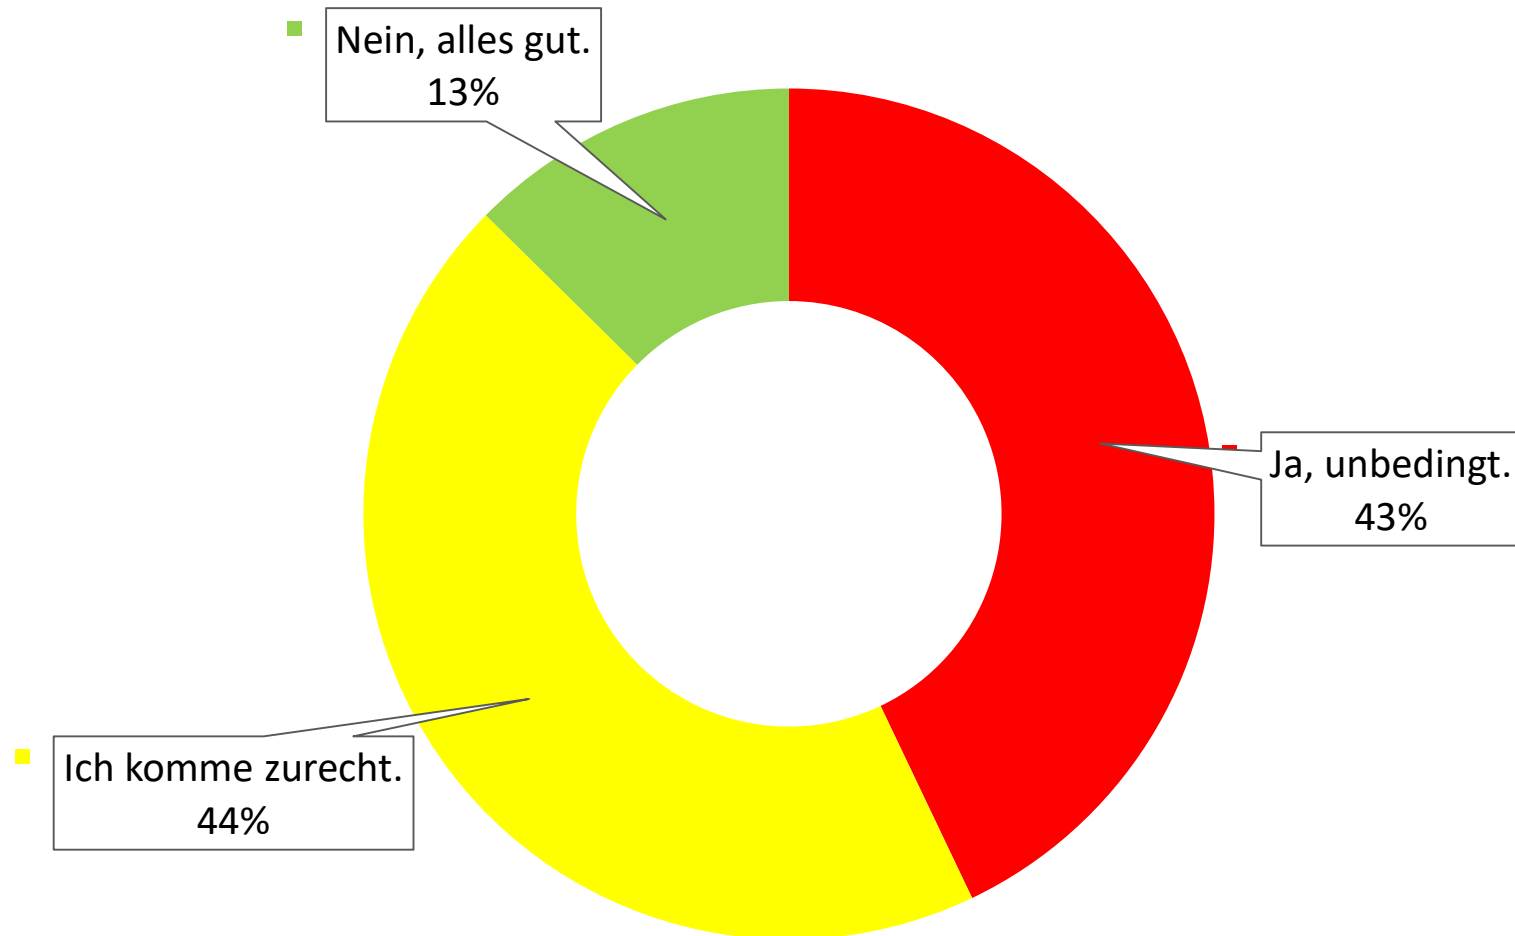

Ich habe Fortbildungsbedarf beim Unterrichten mit digitalen Medien.